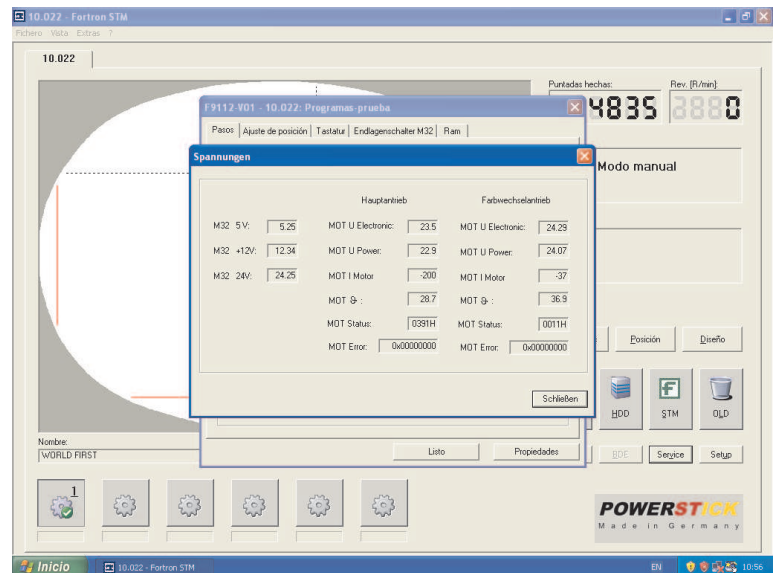

POWERSTICK

Novedades tecnicas 2012-13

POWERSTICK no cuesta más, VALE más:

El nuevo motor principal que nos permite control directo , nos facilita ver la operatividad al 100% del mismo por el PC, pudiendo diagnosticar remotamente por internet los contratiempos que pudiesen surgir , sin olvidar que hemos eliminado la Electrónica de gestión del mismo integrándolo dentro de nuestro software.

**AHORA SIN CAJA DE CONTROL =
MENOS ELECTRONICA, MAYOR FIABILIDAD**

Los nuevos modelos solo necesitan una tarjeta electronica , eliminando el resto de la electronica de maniobras quedando integradas en el software