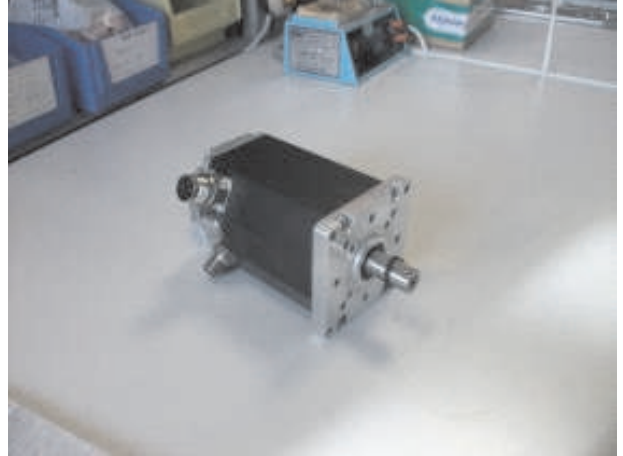

POWERSTICK

Novedades tecnicas 2012-13

POWERSTICK no cuesta más, VALE más:

El nuevo motor principal que nos permite control directo , nos facilita ver la operatividad al 100% del mismo por el PC, pudiendo diagnosticar remotamente por internet los contratiempos que pudiesen surgir , sin olvidar que hemos eliminado la Electrónica de gestión del mismo integrándolo dentro de nuestro software.

**AHORA SIN CAJA DE CONTROL =
MENOS ELECTRONICA, MAYOR FIABILIDAD**

Los nuevos modelos solo necesitan una tarjeta electronica , eliminando el resto de la electronica de maniobras quedando integradas en el software